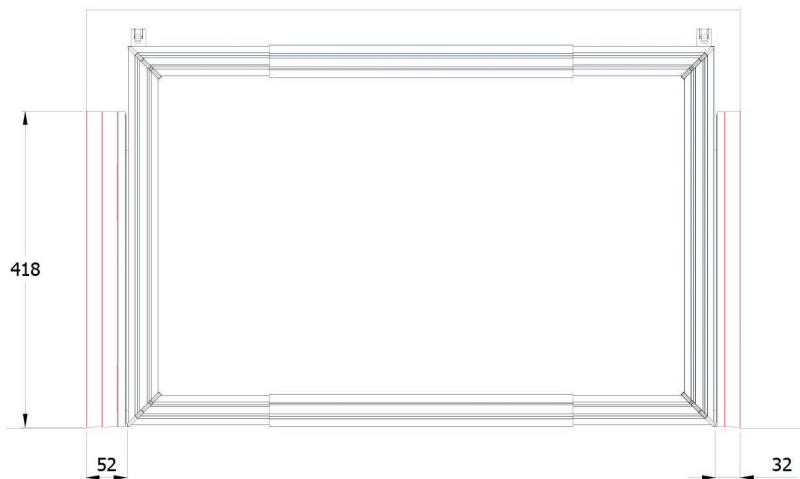

BIANCO
white

PA7D00400

BROWN
brown

PA7D00B00

PIOMBO
Anthracite

PA7D00P00

PAPILLON (per guida **Hettich**) Coppia di distanziali | pair of spacers

BIANCO
white