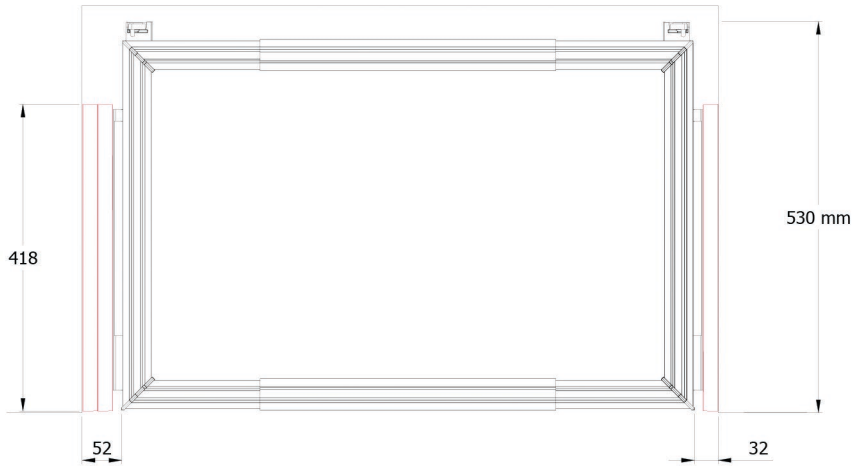

BIANCO
white

PA7D00400

BROWN
brown

PA7D00B00

PIOMBO
Anthracite

PA7D00P00

PAPILLON (per guida **Hettich**) Coppia di distanziali | pair of spacers

BIANCO
white