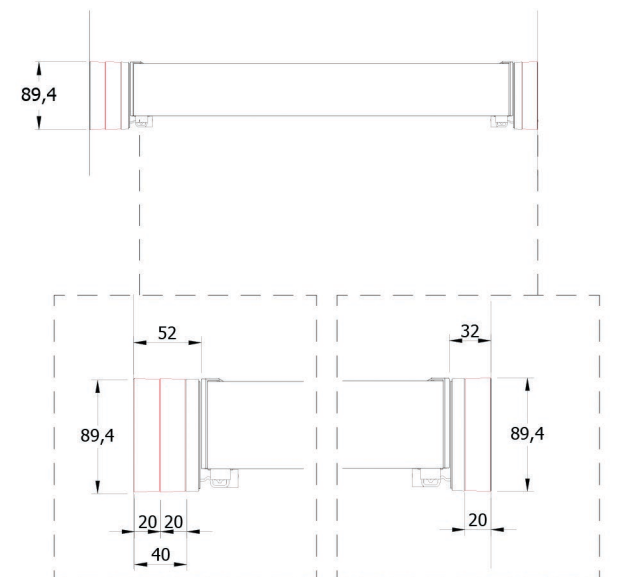

BIANCO
white

PA7D00400

BROWN
brown

PA7D00B00

PIOMBO
Anthracite

PA7D00P00

PAPILLON (per guida **Hettich**) Coppia di distanziali | pair of spacers

BIANCO
white