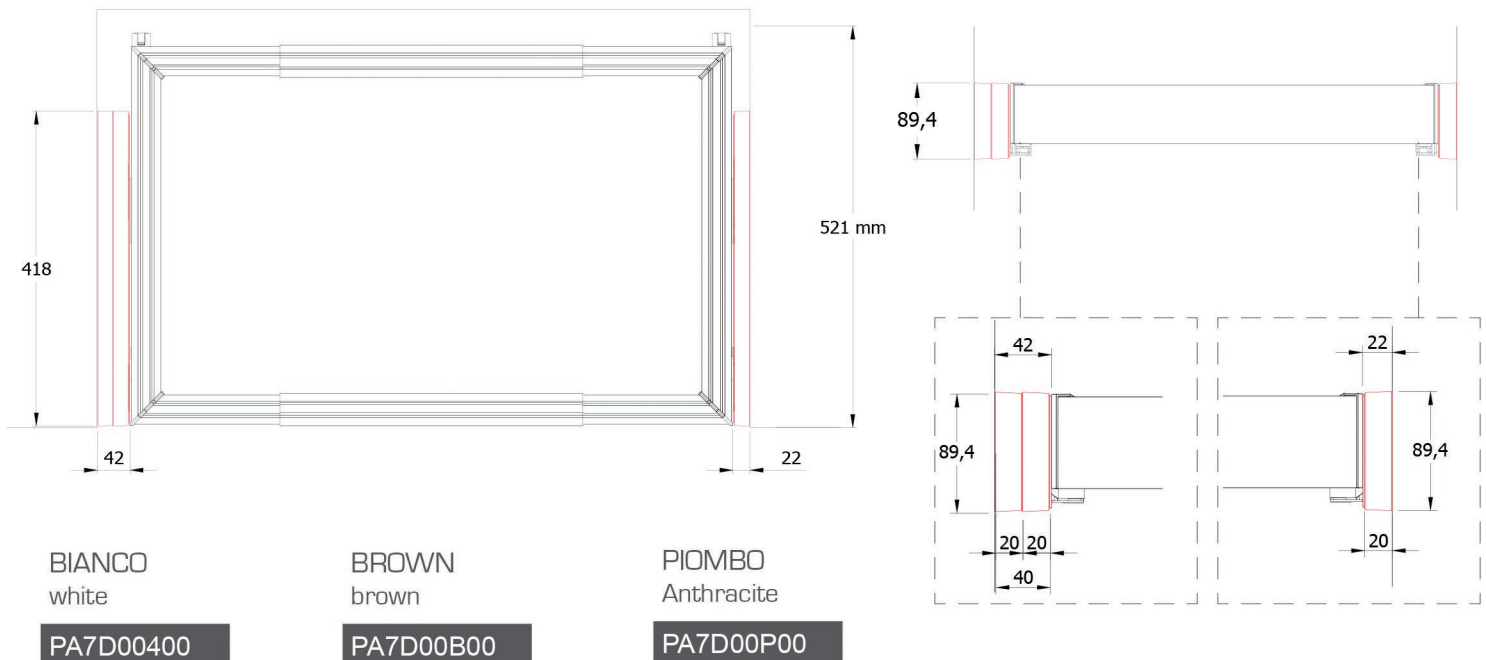

PAPILLON (per guida Häfele)

Coppia di distanziali | pair of spacers

PAPILLON (per guida Grass)

Coppia di distanziali | pair of spacers

PAPILLON (per guida **Blum**) Coppia di distanziali | pair of spacers

BIANCO
white

PA7D00400

BROWN
brown

PA7D00B00

PIOMBO
Anthracite

PA7D00P00

PAPILLON (per guida **Hettich**) Coppia di distanziali | pair of spacers

BIANCO
white