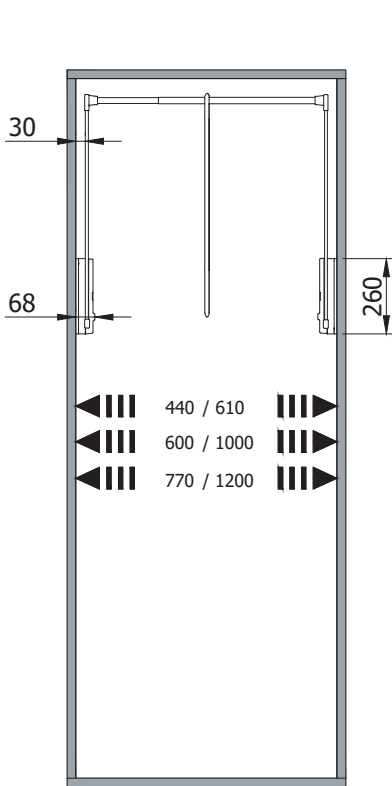

Produzione di accessori per l'allestimento dell'armadio
Production of accessories for the wardrobe

SERVETTO S.r.l.
Via Brughetti, 32
20813 Bovisio Masciago | Monza brianza | Italy
tel. +39.0362.55.88.99 | fax +39.0362.59.19.07
www.servetto.it
servetto@servetto.it

SERVETTO 2004

NERO - TUBO GRIGIO black - grey tube

SE08LA5TA	cm 77-120
SE08ME5TA	cm 60-100
SE08SM5TA	cm 44-61

NERO - CROMATO black - chrome-plated

SE08LA101	cm 77-120
SE08ME101	cm 60-100
SE08SM101	cm 44-61

SE08LA404	cm 77-120
SE08ME404	cm 60-100
SE08SM404	cm 44-61

BIANCO - OTTONATO white - brass-plated

SE08LA240	cm 77-120
-----------	-----------

BROWN - BROWN brown - brown

SE08LAB00	cm 77-120
SE08MEB00	cm 60-100
SE08SMB00	cm 44-61