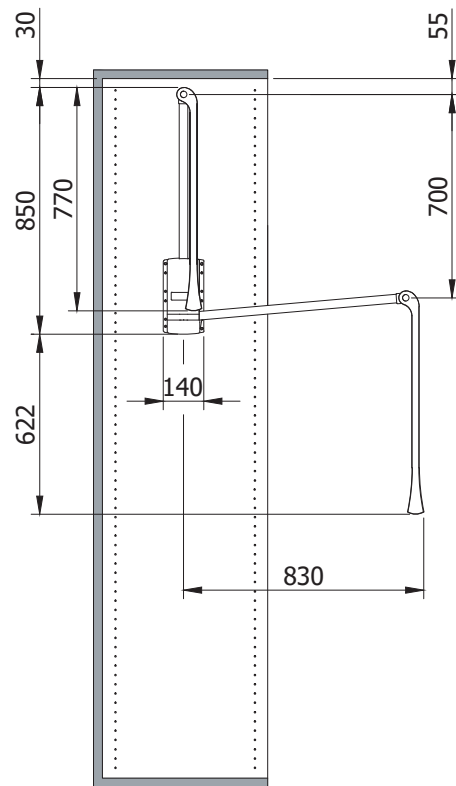

Produzione di accessori per l'allestimento dell'armadio
Production of accessories for the wardrobe

SERVETTO S.r.l.
Via Brughetti, 32
20813 Bovisio Masciago | Monza brianza | Italy
tel. +39.0362.55.88.99 | fax +39.0362.59.19.07
www.servetto.it
servetto@servetto.it

SERVETTO 2004

NERO - TUBO GRIGIO black - grey tube

SE08LA5TA	cm 77-120
SE08ME5TA	cm 60-100
SE08SM5TA	cm 44-61

NERO - CROMATO black - chrome-plated

SE08LA101	cm 77-120
SE08ME101	cm 60-100
SE08SM101	cm 44-61

SE08LA404	cm 77-120
SE08ME404	cm 60-100
SE08SM404	cm 44-61

BIANCO - OTTONATO white - brass-plated

SE08LA240	cm 77-120
-----------	-----------

BROWN - BROWN brown - brown

SE08LAB00	cm 77-120
SE08MEB00	cm 60-100
SE08SMB00	cm 44-61

PIOMBO - PIOMBO anthracite - anthracite

SE08LAP00	cm 77-120
SE08MEP00	cm 60-100
SE08SMP00	cm 44-61