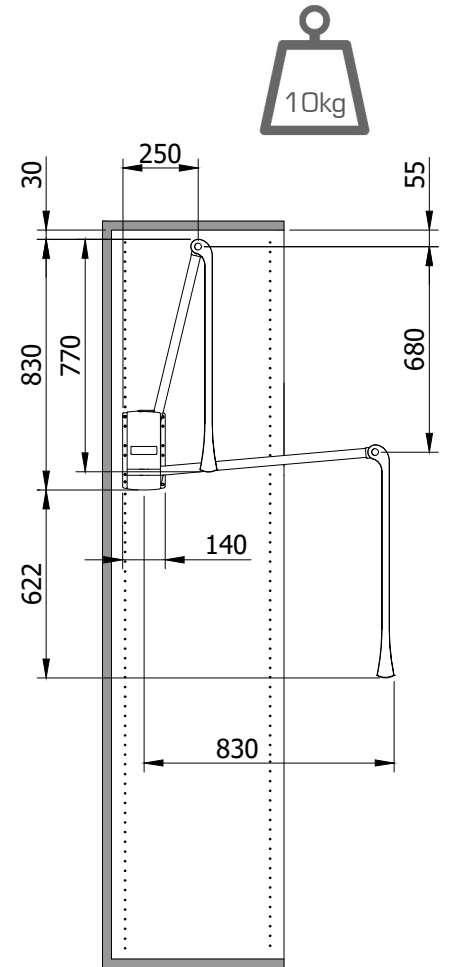

SERVETTO 2004

NERO - TUBO GRIGIO
black - grey tube

SE08SM5TA	cm 44 - 61
SE08ME5TA	cm 60 - 100
SE08LA5TA	cm 77 - 120

BIANCO - CROMATO
white - chrome-plated

SE08SM401	cm 44 - 61
SE08ME401	cm 60 - 100
SE08LA401	cm 77 - 120

PIOMBO - PIOMBO
anthracite - anthracite

SE08SMP00	cm 44 - 61
SE08MEP00	cm 60 - 100
SE08LAP00	cm 77 - 120

NERO - CROMATO
black - chrome-plated

SE08SM101	cm 44 - 61
SE08ME101	cm 60 - 100
SE08LA101	cm 77 - 120

BIANCO - BIANCO
white - white

SE08SM404	cm 44 - 61
SE08ME404	cm 60 - 100
SE08LA404	cm 77 - 120

BIANCO - OTTONATO
white - brass-plated

SE08LA240	cm 77 - 120
------------------	-------------

GRIGIO - GRIGIO
grey - grey

SE08SMGA0	cm 44 - 61
SE08MEGA0	cm 60 - 100
SE08LAGA0	cm 77 - 120

BROWN - BROWN
brown - brown

SE08SMB00	cm 44 - 61
SE08MEB00	cm 60 - 100
SE08LAB00	cm 77 - 120

NERO - NERO
black - black

SE08SM555	cm 44 - 61
SE08ME555	cm 60 - 100
SE08LA555	cm 77 - 120