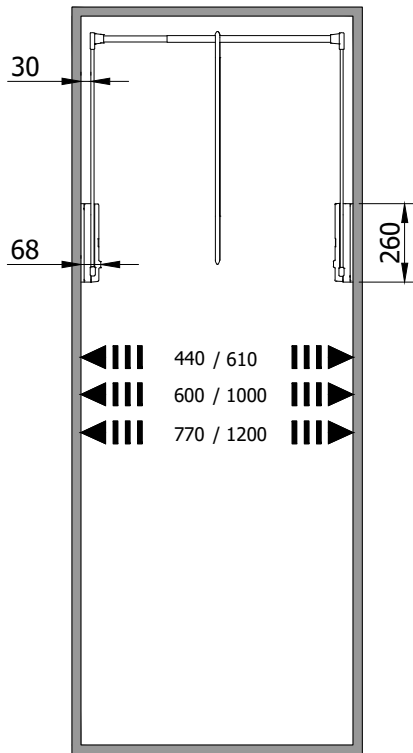

SERVETTO 2004

NERO - TUBO GRIGIO
black - grey tube

SE08SM5TA	cm 44 - 61
SE08ME5TA	cm 60 - 100
SE08LA5TA	cm 77 - 120

BIANCO - CROMATO
white - chrome-plated

SE08SM401	cm 44 - 61
SE08ME401	cm 60 - 100
SE08LA401	cm 77 - 120

PIOMBO - PIOMBO
anthracite - anthracite

SE08SMP00	cm 44 - 61
SE08MEP00	cm 60 - 100
SE08LAP00	cm 77 - 120

NERO - CROMATO
black - chrome-plated

SE08SM101	cm 44 - 61
SE08ME101	cm 60 - 100
SE08LA101	cm 77 - 120

BIANCO - BIANCO
white - white

SE08SM404	cm 44 - 61
SE08ME404	cm 60 - 100
SE08LA404	cm 77 - 120

BIANCO - OTTONATO
white - brass-plated

SE08LA240	cm 77 - 120
------------------	-------------

GRIGIO - GRIGIO
grey - grey

SE08SMGA0	cm 44 - 61
SE08MEGA0	cm 60 - 100
SE08LAGA0	cm 77 - 120

BROWN - BROWN
brown - brown

SE08SMB00	cm 44 - 61
SE08MEB00	cm 60 - 100
SE08LAB00	cm 77 - 120

NERO - NERO
black - black

SE08SM555	cm 44 - 61
SE08ME555	cm 60 - 100
SE08LA555	cm 77 - 120