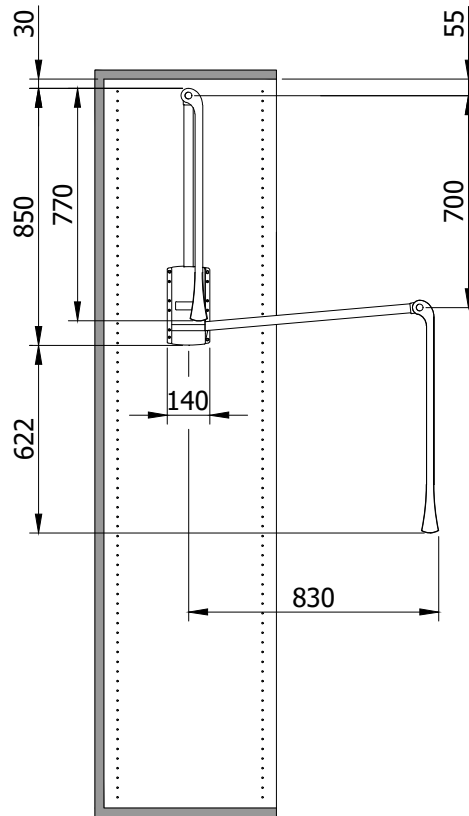

SERVETTO 2004

NERO - TUBO GRIGIO
black - grey tube

SE08SM5TA	cm 44 - 61
SE08ME5TA	cm 60 - 100
SE08LA5TA	cm 77 - 120

BIANCO - CROMATO
white - chrome-plated

SE08SM401	cm 44 - 61
SE08ME401	cm 60 - 100
SE08LA401	cm 77 - 120

PIOMBO - PIOMBO
anthracite - anthracite

SE08SMP00	cm 44 - 61
SE08MEP00	cm 60 - 100
SE08LAP00	cm 77 - 120

NERO - CROMATO
black - chrome-plated

SE08SM101	cm 44 - 61
SE08ME101	cm 60 - 100
SE08LA101	cm 77 - 120

BIANCO - BIANCO
white - white

SE08SM404	cm 44 - 61
SE08ME404	cm 60 - 100
SE08LA404	cm 77 - 120

BIANCO - OTTONATO
white - brass-plated

SE08LA240	cm 77 - 120
------------------	-------------

GRIGIO - GRIGIO
grey - grey

SE08SMGA0	cm 44 - 61
SE08MEGA0	cm 60 - 100
SE08LAGA0	cm 77 - 120

BROWN - BROWN
brown - brown

SE08SMB00	cm 44 - 61
SE08MEB00	cm 60 - 100
SE08LAB00	cm 77 - 120

NERO - NERO
black - black

SE08SM555	cm 44 - 61
SE08ME555	cm 60 - 100
SE08LA555	cm 77 - 120