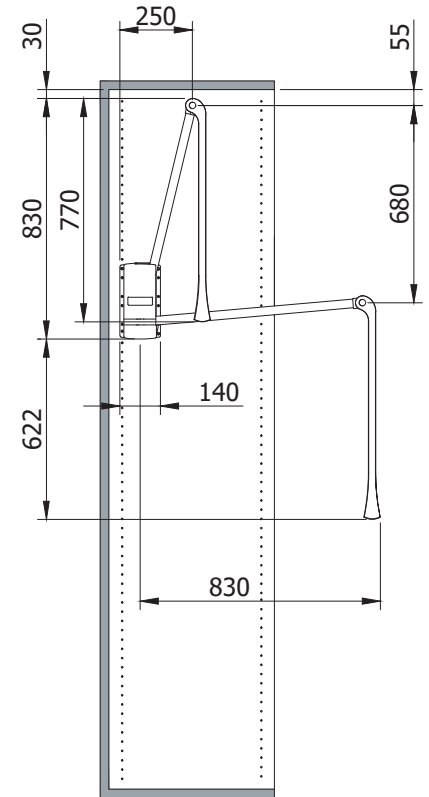

Produzione di accessori per l'allestimento dell'armadio
Production of accessories for the wardrobe

SERVETTO S.r.l.
Via Brughetti, 32
20813 Bovisio Masciago | Monza brianza | Italy
tel. +39.0362.55.88.99 | fax +39.0362.59.19.07
www.servetto.it
servetto@servetto.it

SERVETTO 2004

NERO - TUBO GRIGIO black - grey tube

SE08LA5TA	cm 77-120
SE08ME5TA	cm 60-100
SE08SM5TA	cm 44-61

NERO - CROMATO black - chrome-plated

SE08LA101	cm 77-120
SE08ME101	cm 60-100
SE08SM101	cm 44-61

SE08LA404	cm 77-120
SE08ME404	cm 60-100
SE08SM404	cm 44-61

BIANCO - OTTONATO white - brass-plated

SE08LA240	cm 77-120
-----------	-----------

BROWN - BROWN brown - brown

SE08LAB00	cm 77-120
SE08MEB00	cm 60-100
SE08SMB00	cm 44-61

PIOMBO - PIOMBO anthracite - anthracite

SE08LAP00	cm 77-120
SE08MEP00	cm 60-100
SE08SMP00	cm 44-61