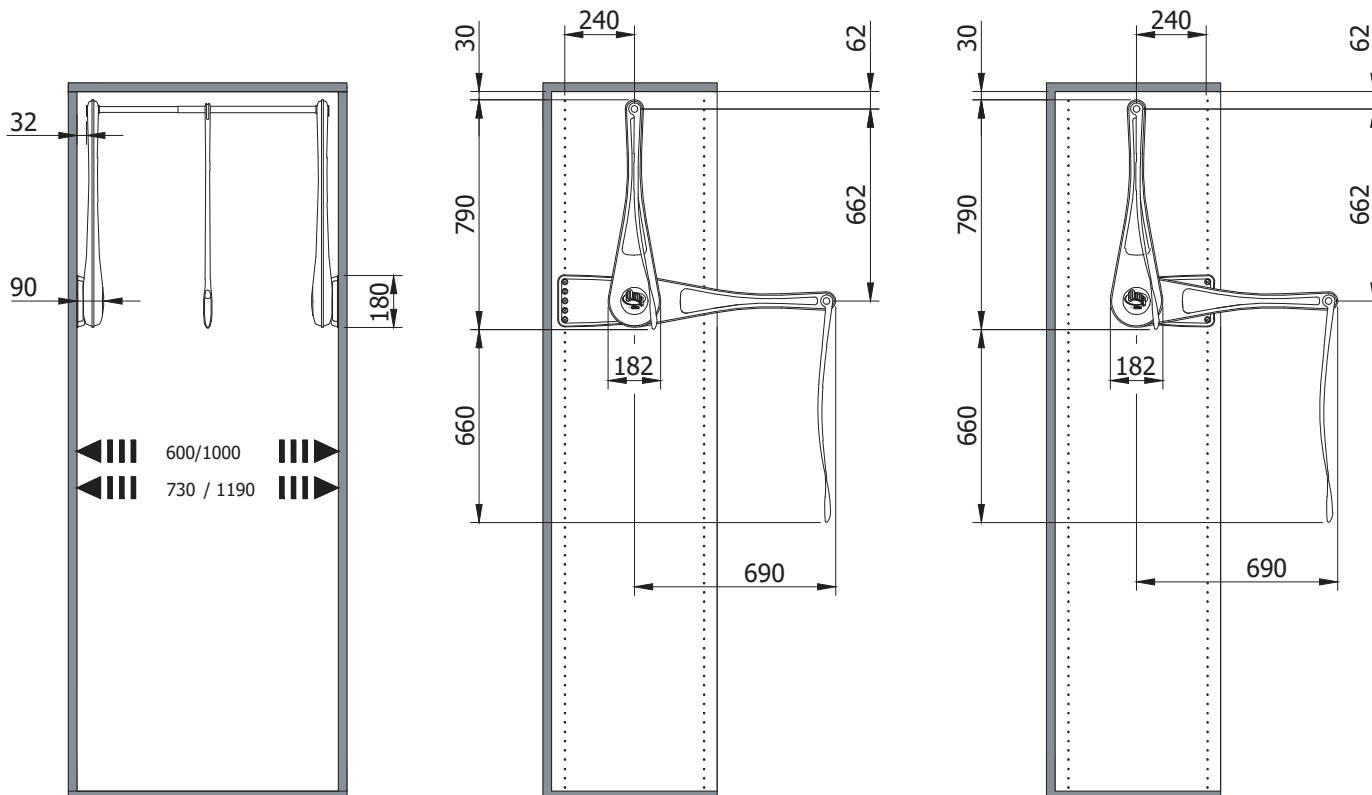

ONLY

Con supporto standard | With standard support

NERO - CROMATO

black - chrome-plated

SE03LA501 cm 73-119

SE03ME501 cm 60-100

BEIGE - CROMATO

beige - chrome-plated

SE03LA801 cm 73-119

SE03ME801 cm 60-100

GRIGIO - GRIGIO

grey - grey

SE03LAGA0 cm 73-119

SE03MEGA0 cm 60-100

BIANCO - CROMATO

white - chrome-plated

SE03LA401 cm 73-119

SE03ME401 cm 60-100

BROWN - BROWN

brown - brown

SE03LAB00 cm 73-119

SE03MEB00 cm 60-100