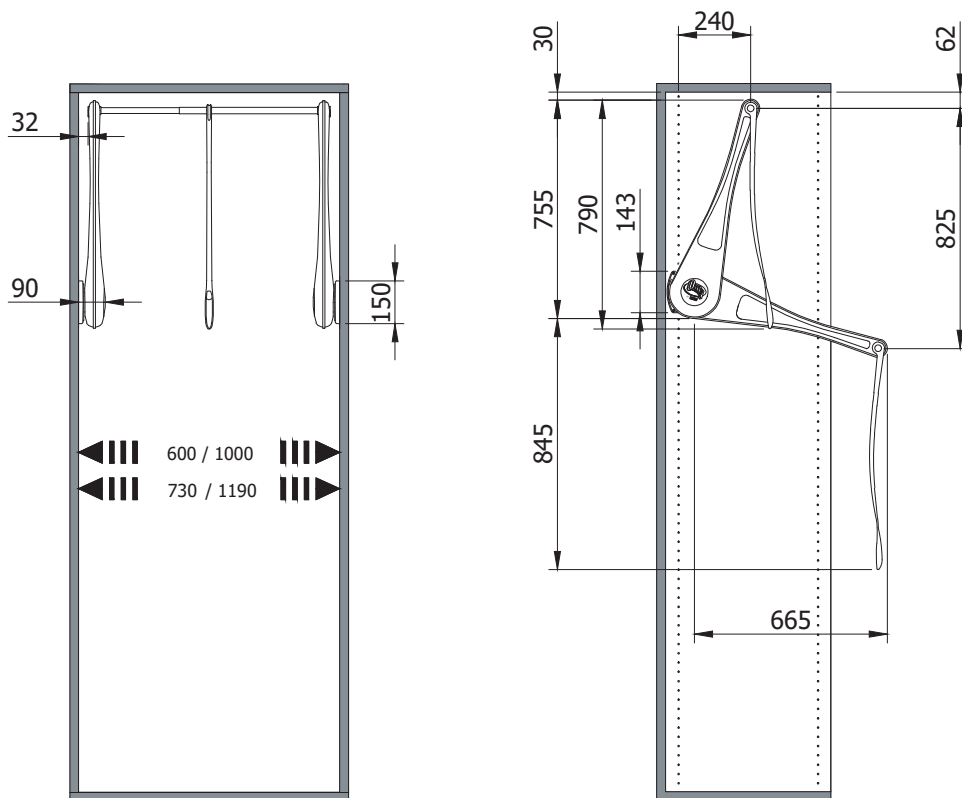

#### NERO - CROMATO

black - chrome-plated

PP03LA501 cm 73-119

PP03ME501 cm 60-100

#### BEIGE - CROMATO

beige - chrome-plated

PP03LA801 cm 73-119

PP03ME801 cm 60-100

#### BIANCO - CROMATO

white - chrome-plated

PP03LA401 cm 73-119

PP03ME401 cm 60-100

#### BROWN - BROWN

brown - brown

PP03LAB00 cm 73-119

PP03MEB00 cm 60-100