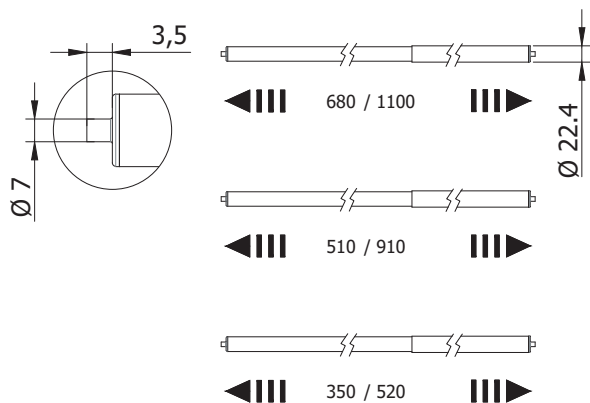

## TUBO ESTENSIBILE TONDO

Adjustable round tube

BIANCO  
white

TU08LA404	cm 68-110
TU08ME404	cm 51-91
TU08SM404	cm 35-52

CROMATO  
chrome-plated

TU08LA101	cm 68-110
TU08ME101	cm 51-91
TU08SM101	cm 35-52

BROWN  
brown

TU08LAB00	cm 68-110
TU08MEB00	cm 51-91
TU08SMB00	cm 35-52

GRIGIO  
grey

TU08LAA00	cm 68-110
TU08MEA00	cm 51-91
TU08SMA00	cm 35-52