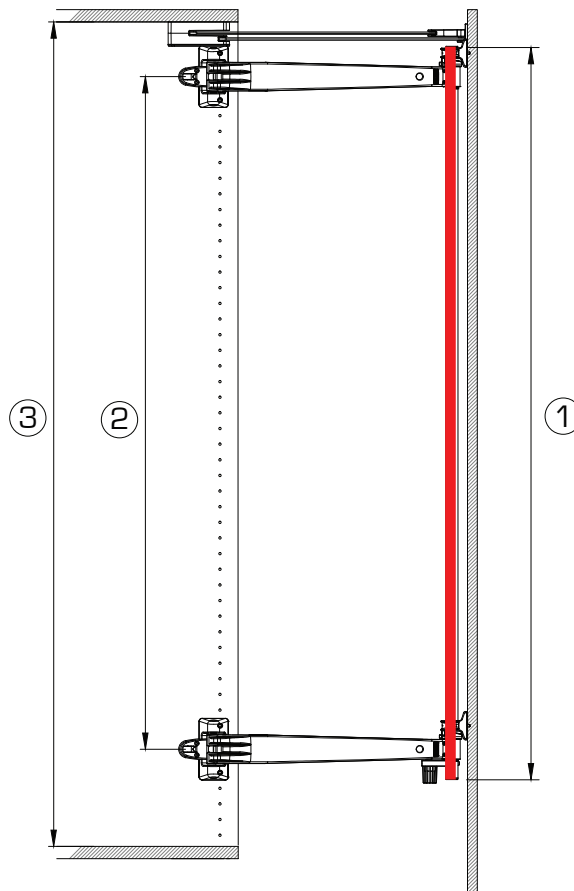

MOTION-V

Tubi speciali

Syncro rod - special lengths

Il tubo fornito **NON DEVE** essere tagliato.

The supplied syncro rod **MUST NOT** be cut.

Codice articolo Item code	①	②	③
	Lunghezza totale tubo (mm) Syncro rod length (mm)	Interasse montaggio bracci Motion-V (mm) Centre to centre distance between Motion-V arms (mm)	Altezza minima vano armadio (mm) Minimum wardrobe / cabinet height (mm)
TUBOMTNGA [standard]	1500	1376	1600
TUBOMTN01	572	448	672
TUBOMTN02	700	576	800
TUBOMTN03	796	672	896
TUBOMTN04	892	768	992
TUBOMTN05	988	864	1088
TUBOMTN06	1084	960	1184
TUBOMTN07	1180	1056	1280
TUBOMTN08	1276	1152	1376
TUBOMTN09	1404	1280	1504
TUBOMTN10	1874	1750	1974